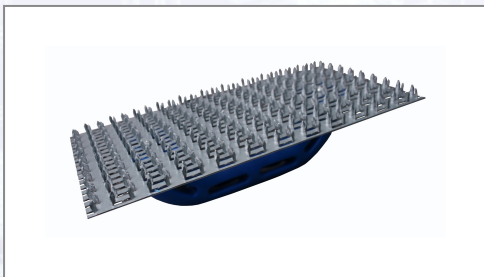

Putzkratzer mit Griff

| Art.Nr. | Beschreibung | Einheit |
|---------|---------------------------------|---------|
| Z01418 | Putzkratzer mit Griff 245x130mm | ST |

Standorte / Kontakt

GRAZ

Lorencic GmbH Nfg. & Co KG
Puchstraße 208
8055 Graz