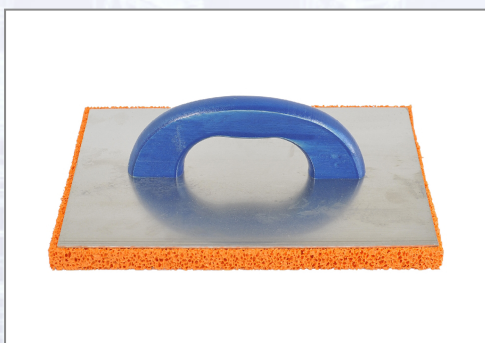

Reibebrett Alu mit Schwammgummi - orange grob

Mit Handgriff, extra starker Aluplatte.

Art.Nr.	Beschreibung	Einheit
Z20300320	Reibebrett Alu mit Schwammgummi orange grob 320x220mm	ST

Standorte / Kontakt

GRAZ