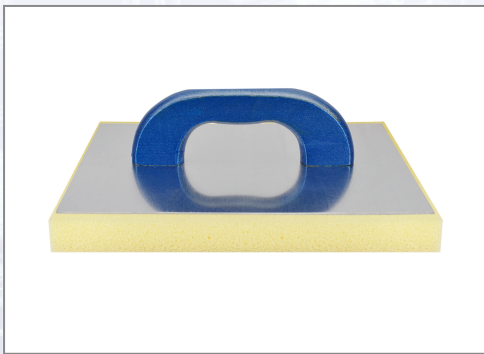

Reibebrett Alu mit gelben Belag

Art.Nr.	Beschreibung	Einheit
Z2030APA	Reibebrett Alu 320x230mm mit gelbem Belag 30mm VPE10	ST
Z2030BPA	Ersatzgummi gelb für Reibebrett Alu 320x230x30mm 100Stk/Kart 8Kart/Pal	ST