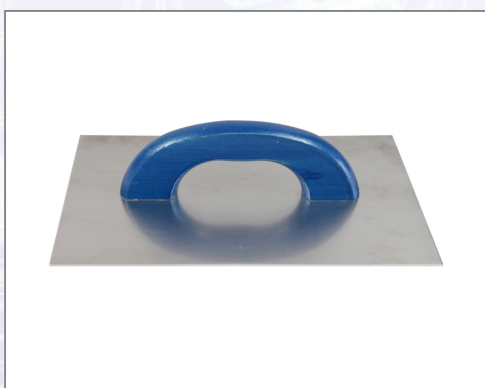

## Reibebrett Alu ohne Belag

Aus

Aluminium.

Art.Nr.	Beschreibung	Einheit
Z1428	Reibebrett Alu 270x130mm ohne Belag	ST
Z2030	Reibebrett Alu 290x210mm ohne Belag	ST