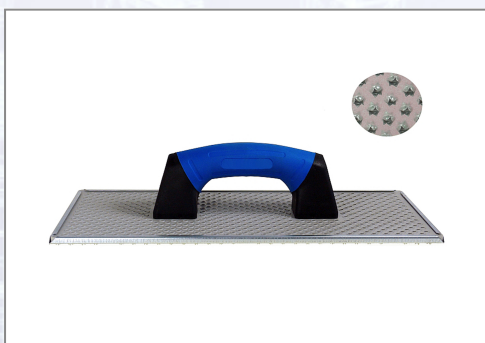

Reibebrett mit Blechauflage inkl. Lochungen

Zum Aufrauen und Schleifen von Dämmstoffplatten.

Art.Nr.	Beschreibung	Einheit
Z38160	Reibebrett mit Blechauflage 380x160mm inkl. Lochungen VPE20	ST

Standorte / Kontakt