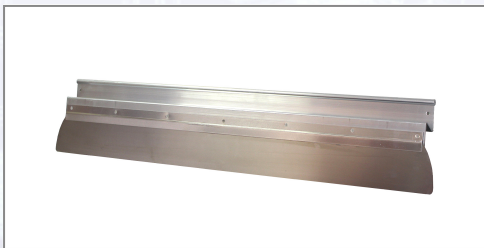

Putz-Glättspachtel LORENCIC Z-Profil

Aluminiumhalter für präzises, zeitsparendes Arbeiten inkl. 1 Blatt aus gehärtetem, poliertem, rostfreiem Federbandstahl. Für exaktes, scharfkantiges Nachziehen und gleichzeitiges Glätten bis Qualitätsstufe Q3. Ideal zum Glätten von Gips- und Armierputzen sowie zur Gewebeeinbettung und Verspachtelung von Gipskartonfugen.

Art.Nr.	Beschreibung	Einheit
Z7666R608LO	Putz-Glättspachtel Z-Profil Alu natur 60cm mit Blatt 80x0,5mm	ST
Z7666R808LO	Putz-Glättspachtel Z-Profil Alu natur 80cm mit Blatt 80x0,5mm	ST
Z7666R1008LO	Putz-Glättspachtel Z-Profil Alu natur 100cm mit Blatt 80x0,5mm	ST
Z7666R1208LO	Putz-Glättspachtel Z-Profil Alu natur 120cm mit Blatt 80x0,5mm	ST