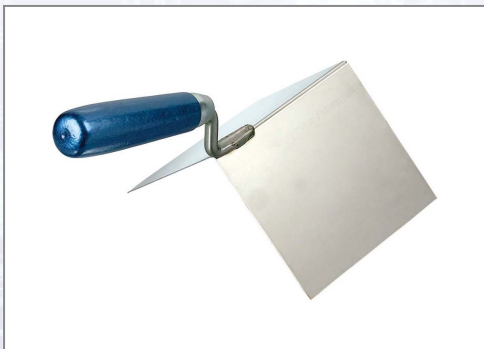

Eckenkelle KAUFMANN außen

Rostfrei.

Art.Nr.	Beschreibung	Einheit
Z4206503	Eckenkelle außen RF 80x60x60mm klein VPE50	ST
Z4206502	Eckenkelle außen RF 110x75x75mm mittel VPE40	ST
Z4206501	Eckenkelle außen RF 120x97x97mm groß VPE30	ST