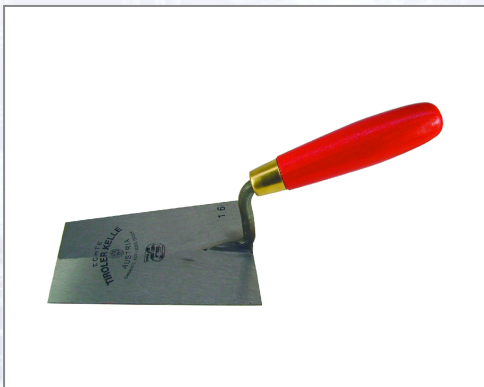

Maurerkelle gerader Hals

Geschweißt.

Art.Nr.	Beschreibung	Einheit
Z0162418	Maurerkelle 180mm geschweißt, mit geradem Hals	ST

Standorte / Kontakt

GRAZ

Lorencic GmbH Nfg. & Co KG
Puchstraße 208
8055 Graz

Tel.: +43 316 47 25 64-0
Fax: +43 316 47 25 64-77
graz@lorencic.at