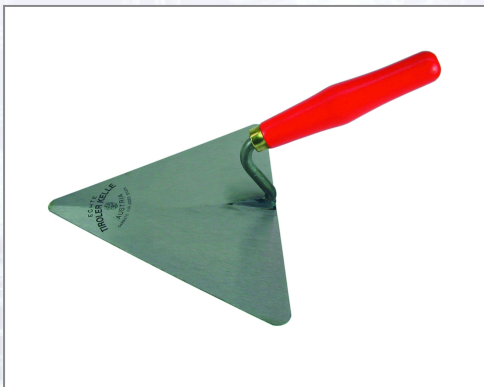

Bayrische Kelle

Aus Normalstahl, mit Schwanenhals und rot lackiertem Holzheft.

Art.Nr.	Beschreibung	Einheit
Z08218	Bayrische Kelle 180mm mit Schwanenhals	ST

Standorte / Kontakt

GRAZ

Lorencic GmbH Nfg. & Co KG
Puchstraße 208
8055 Graz