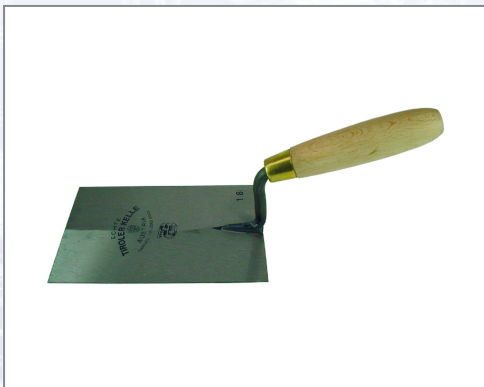

Deggingerkelle

Ausführung Normalstahl mit Natur-Holzheft.

Art.Nr.	Beschreibung	Einheit
Z0162518	Deggingerkelle 180x120mm geschmiedet	ST

Standorte / Kontakt

GRAZ

Lorencic GmbH Nfg. & Co KG
Puchstraße 208
8055 Graz