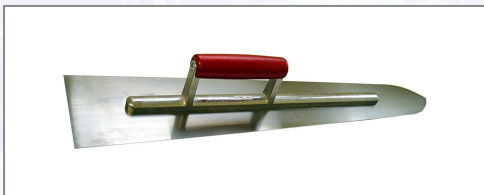

Bodenlegerglätte KAUFMANN

Aus

Stahl.

Art.Nr.	Beschreibung	Einheit
Z2103001	Bodenlegerglätte 400x90x1,2mm VPE40	ST
Z2103501	Bodenlegerglätte 400x120x1,2mm VPE35	ST
Z2103502	Bodenlegerglätte 450x120x1,2mm VPE35	ST
Z2103503	Bodenlegerglätte 500x120x1,2mm VPE35	ST
Z2103504	Bodenlegerglätte 600x120x1,2mm VPE30	ST
Z2103505	Bodenlegerglätte 700x120x1,2mm VPE30	ST
Z2103506	Bodenlegerglätte 800x120x1,2mm VPE30	ST