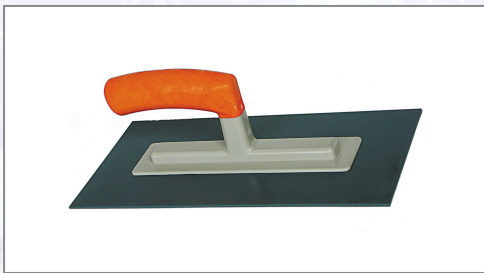

Glättkelle

Zum Auftragen und Strukturieren von Putzen.

Art.Nr.	Beschreibung	Einheit
Z1425165	Glättkelle Kunststoff 280x140x3mm VPE40	ST
Z1425160	Glättkelle Kunststoff 280x140x2mm VPE40	ST

Standorte / Kontakt