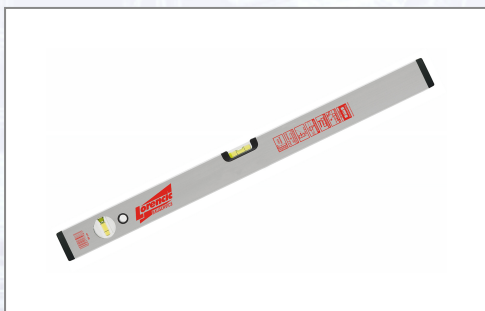

## Wasserwaage LORENCIC

Alu-Rohrprofil silber eloxiert mit 1 Waagrecht- und 1 Senkrechlibelle. Dimensionen 48x22 mm, 560 g/lfm. In den Längen 150 und 200 cm: 610 g/lfm. Libellen elektronisch kontrolliert, Waagrechtlibelle mit Vergrößerungslinse und Leuchtbelag, unzerbrechliche Acrylglas-Blocklibellen und stoßdämpfende Endkappen. Maximale Messtoleranz in Standardposition 0,5 mm/m (0,029 °).

Art.Nr.	Beschreibung	Einheit
Z376060LO	Wasserwaage silber 60cm	ST
Z376080LO	Wasserwaage silber 80cm	ST
Z376100LO	Wasserwaage silber 100cm	ST
Z376120LO	Wasserwaage silber 120cm	ST
Z376150LO	Wasserwaage silber 150cm	ST
Z376200LO	Wasserwaage silber 200cm	ST