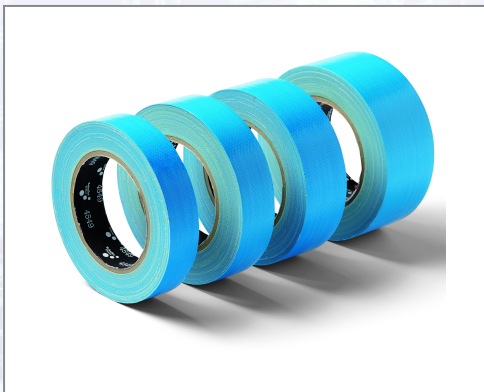

UV-Gewebeband blau

Hochwertiges LDPE Gewebeband beschichtet mit hochwertigem Naturkautschukkleber. Gute Klebekraft auf unterschiedlichen Oberflächen, exzellente Anfangsklebekraft, speziell bei niedrigen Temperaturen. Gute Abrolleigenschaften. Starkes, dehnungsarmes Trägermaterial, welches von Hand einfach reißbar ist. Geeignet für glatte, nicht poröse Oberflächen. Bis zu 4 Wochen im Innenbereich, bis zu 2 Wochen im Außenbereich auf den meisten Oberflächen rückstandsfrei entfernbar (bei durchschnittlicher Sonneneinstrahlung). Probeverklebung unbedingt notwendig. - Weichmacherfrei, gute Abrolleigenschaften, - Gewebe: 70 Maschen, ca. 320 my, - Klebekraft Stahl: 9,0 N/25 mm, - Reißfestigkeit: 125 N/25 mm, - Dehnung: 12 %, - Verarbeitungstemperatur: -5 ° bis +35 °C.

Art.Nr.	Beschreibung	Einheit
Z45495	UV-Gewebe-Abdeckband blau 25mm x 25m VPE60 !Keine Haftung f. Rückst.!	ROL
Z45496	UV-Gewebe-Abdeckband blau 30mm x 25m VPE60 !Keine Haftung f. Rückst.!	ROL
Z44897	UV-Gewebe-Abdeckband blau 38mm x 25m VPE30 !Keine Haftung f. Rückst.!	ROL
Z45499	UV-Gewebe-Abdeckband blau 50mm x 25m VPE30 !Keine Haftung f. Rückst.!	ROL