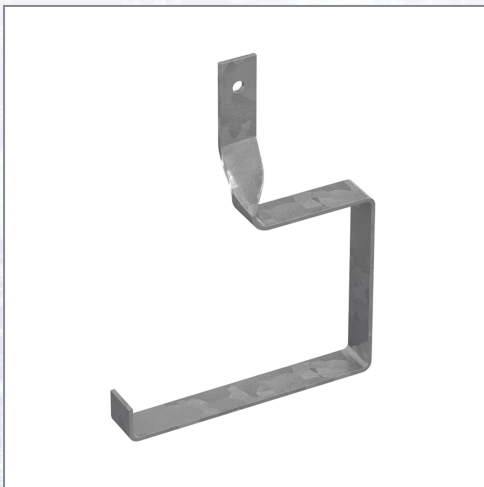

# Aushebesicherung Spezial für Mobilzaun

Verhindert, dass der Bauzaun aus dem Bauzaunfuß gehoben werden kann. Geeignet für alle Standfüße.

Art.Nr.	Beschreibung	Einheit
ZE0600	Aushebesicherung Spezial (ohne Verbindungsschelle) für Mobilzaun	ST