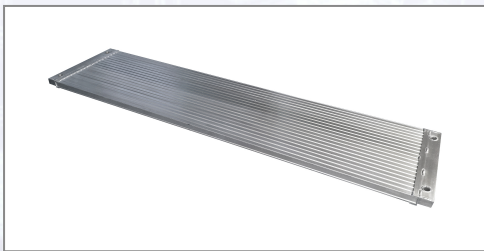

Alubelag

Langlebiger, leichter und stabiler Alubelag, Breite 60 cm. Maximale Belastbarkeit und kein Nachfedern beim Gehen am Gerüst dank spezieller Profilierung. Starke Endteile für eine sichere Auflage am Gerüst. Gewicht: 18,6 kg.

Art.Nr.	Beschreibung	Einheit
Z481430	Alubelagsplatte 2,5m	ST

Standorte / Kontakt

GRAZ

Lorencic GmbH Nfg. & Co KG
Puchstraße 208
8055 Graz

Tel.: +43 316 47 25 64-0
Fax: +43 316 47 25 64-77
graz@lorencic.at