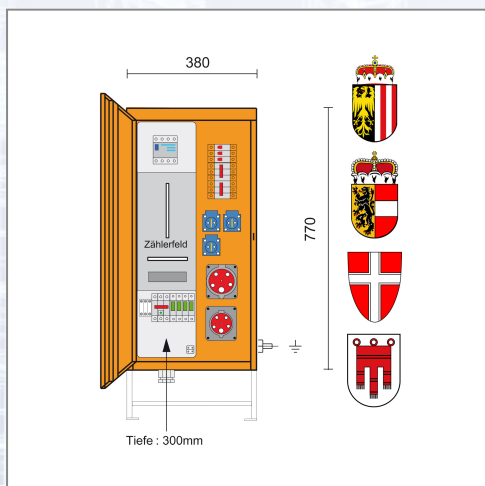

Baustromverteiler OBERÖSTERREICH / SALZBURG / WIEN / VORARLBERG

- Anschlusssicherung: D02 Sicherungslasttrennschalter 35A mit nicht auswechselbaren Passeinsätzen, Anschlussquerschnitt: max. 16 mm² Cu - Zählerplatz: Wirkstromzählerschleife H07V-K 16 mm² 400 V AC - 1 FI 40 A/4/0,03 A (Typ A 40AT) über alle Ausgänge - 1 CEE-Steckdose 32 A 5p 400 V, abgesichert über 1 LS 32 A 3p C - 1 CEE-Steckdose 16 A 5p 400 V, abgesichert über 1 LS 16 A 3p C - 3 Schutzkontakt-Steckdosen 16 A 250 V IP 54, abgesichert über 3 LS 16 A 1p C - Farbe: RAL2000, ca. 25 kg, BxHxT: 380x770x300 mm ohne Untergestell.