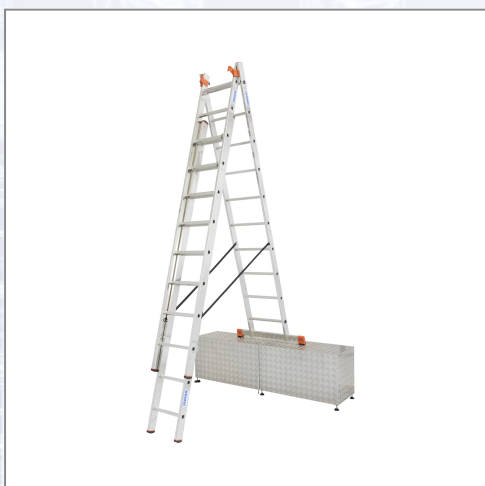

Vielzweckleiter Alu KRAUSE® MONTO® TRIBILO®

Dreiteilige Aluminium-Vielzweckleiter, einsetzbar als Anlege-, Schiebe- und Stehleiter mit ausschiebbarem Leiterteil. Eigenschaften: - mit Treppenfunktion bei 3x8, 3x10, 3x12 Sprossen-Leitern, - pulverbeschichtete Stahl-Führungsprofile für eine leichte Bedienung, - automatisch einrastende Sperrhebel (AutoSnap-System) für einen sicheren Transport, - witterungsbeständige und reißfeste Gurtbänder als Spreizsicherung, - breites Quertraverse für einen sicheren Stand, - rutschhemmende Fußkappen und -stopfen (SafetyCap), - bis 150 kg belastbar. Wandstärke: 1,25 - 1,75 mm.

| Art.Nr. | Beschreibung | Einheit |
|---------|---|---------|
| Z129765 | Vielzweckleiter Alu KRAUSE® MONTO® 3x10 Sprossen 3,80-6,90m, Treppenf., Gew. 18,0kg | ST |
| Z129789 | Vielzweckleiter Alu KRAUSE® MONTO® 3x12 Sprossen 4,35-8,60m, Treppenf., Gew. 27,5kg | ST |
| Z129727 | Vielzweckleiter Alu KRAUSE® MONTO® 3x14 Sprossen 4,10-10,25m, o. Treppenf., Gew. 31,5kg | ST |