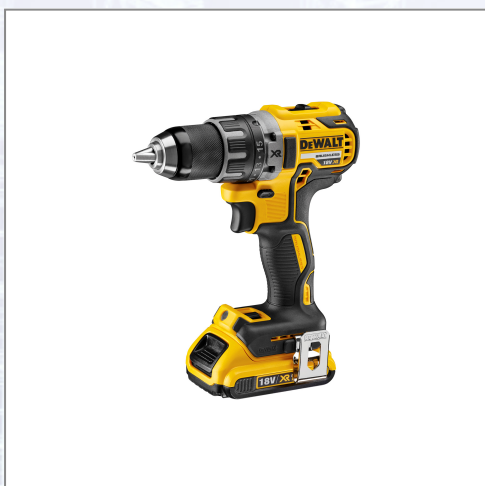

Akku-Bohrschrauber DEWALT® DCD791D2 BRUSHLESS

Kompakter Akku-Bohrschrauber mit noch höherer Leistung, 57 % längerer Laufzeit pro Akku-Ladung sowie höherer Lebensdauer durch bürstenlose Motor-Technologie. Optimal abgestimmtes 2-Gang-Vollmetallgetriebe, Sicherheitselektronik (permanente Überprüfung von Akku-Temperatur, Stromentnahme und Entladeschutz). Gummierter, ergonomischer Handgriff, 13 mm Schnellspan-Bohrfutter aus Vollmetall und automatische Spindelarrretierung. Leicht dosierbare Schalterelektronik für exaktes Anbohren und präzises Schrauben. Innovative dreistufige LED-Leuchte.

Technische Daten: - Akku: 18 V/2,0 Ah, - Abgabeleistung: 460 W, - Leerlaufdrehzahl: 0-550/0-2000 min⁻¹, - max. Drehmoment (h/w): 70/27 Nm, - max. Bohrleistung: in Holz:

40 mm, in Metall: 13 mm, - Bohrfutterspannweite: 1,5-13 mm, - Gewicht inkl. Akku: 1,5 kg. Im Lieferumfang enthalten: 2x 2,0 Ah Li-Ion-Akkus, System- Schnellladegerät (für alle XR-Akkus von 10,8 bis 18,0 Volt), Metall- Gürtelclip, magnetischer Bithalter, T STAK-Box.

Art.Nr.	Beschreibung	Einheit
ZDCD791D2-QW	=81= Akku-Bohrschrauber DEWALT® DCD791D2 BRUSHLESS 18V 2,0Ah Li-Ion, Ladegerät, T STAK-Box	ST

Standorte / Kontakt

GRAZ

Lorencic GmbH Nfg. & Co KG
Puchstraße 208
8055 Graz