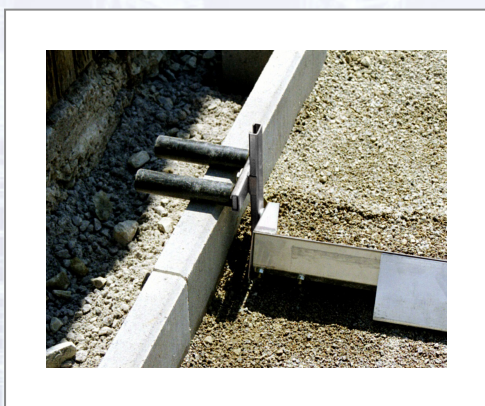

Rollensatz für EASYPLAN EP-UNI PROBST

Auch nachträglicher Anbau möglich.

Art.Nr.	Beschreibung	Einheit
Z41000165	Rollensatz EP-UNI-RS für EASYPLAN EP-UNI PROBST	ST

Standorte / Kontakt

GRAZ

Lorencic GmbH Nfg. & Co KG
Puchstraße 208
8055 Graz