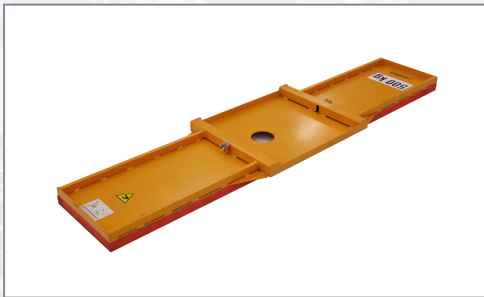

Saugplatte QJ-ESP-500-140/40 für QUICKJET QJ-600-E PROBST

Tragfähigkeit: 500 kg, Abmessung: 1400x400 mm, Gewicht:
21,0 kg.

Art.Nr.	Beschreibung	Einheit
Z42420024	Saugplatte QJ-ESP-500-140/40 für QUICKJET QJ-600-E PROBST	ST