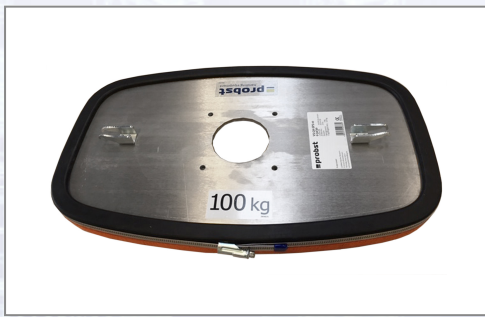

Saugplatte VS-GH-SPS-100-50/30 für SPEEDY VS-S PROBST

Tragfähigkeit: 100 kg, Abmessung: 500 x 300 mm, Gewicht:
2,5 kg.

| Art.Nr. | Beschreibung | Einheit |
|-----------|---|---------|
| Z42710130 | Saugplatte VS-GH-SPS-100-50/30 mit Gegenhalter für SPEEDY VS-140/200 PROBST | ST |