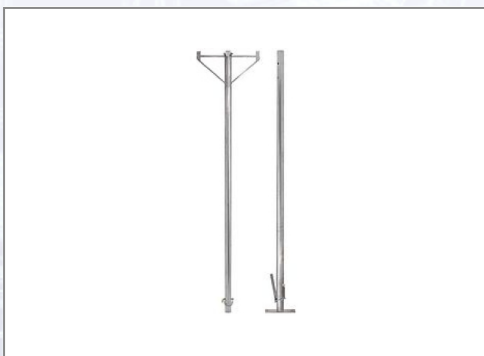

Leiterstütze für GEDA Schrägaufzüge

Passend für GEDA Lift 200 Standard, GEDA Lift 250 Comfort,
GEDA Fixlift 250.

Art.Nr.	Beschreibung	Einheit
ZG5643	Leiterstütze bis 5,7m teleskopierbar, GEDA Lift 200/250	ST