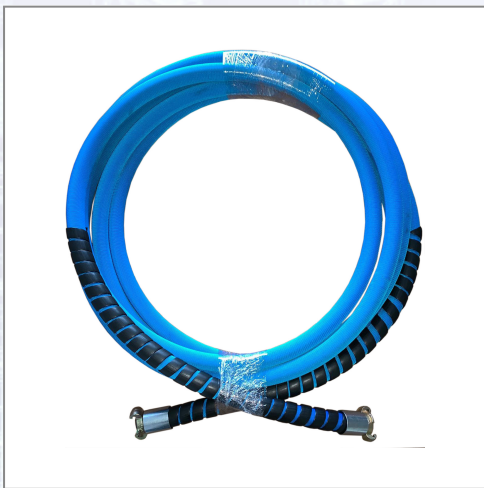

# Pressluft-Leichtschlauch blau mit Kupplungen

Extrem robuster und leichter Pressluftschlauch, durch das geringe Gewicht ist der Schlauch auch von einer Person zu handhaben. Hervorragende Abriebsbeständigkeit, formstabil, alterungsbeständig, Ozon- und UV-stabil. Innen hochwertiger, synthetischer Manchon auf EPDM-Basis, außen Gewebe aus 100 % hochfestem, synthetischem Polyestergerüst. Spezielle Monofilfäden im Schuss sorgen für Formstabilität sowie hohe Druckbeständigkeit. Betriebsdruck: 20 bar, Platzdruck: 60 bar. Temperaturbeständigkeit: -40 °C bis +100 °C, Gewicht: 0,17 kg/m. Beidseitig Pressluft-Schlauchkupplungen SKG19 und 2 Presshülsen, sowie 2 Knickschutzspiralen.

Art.Nr.	Beschreibung	Einheit
Z1534020015BD	Pressluft-Leichtschlauch blau 3/4" 20bar - 25l/m/Rolle beidseitig m. Kuppl. u. Knickschutz	ROL