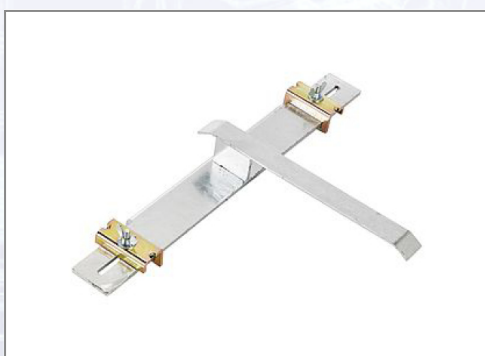

# Endschalteranfahrbügel für GEDA 200Z

Endschalteranfahrbügel für Entladestopp bzw. für Etagenstopp.

Art.Nr.	Beschreibung	Einheit
ZG2364	Endschalteranfahrbügel für Entladestopp für GEDA 200Z	ST
ZG2628	Endschalteranfahrbügel für Etagenstopp für GEDA 200Z	ST