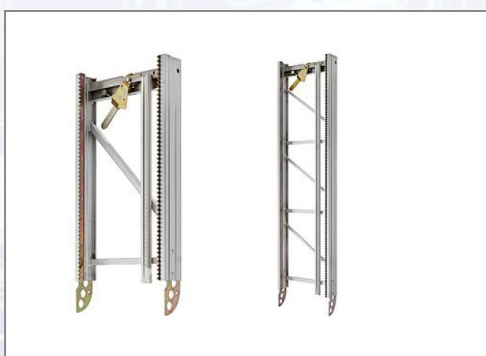

## Leiterteile für GEDA 200Z

Leiterteil 1 m bzw. 2 m Höhe zur Verlängerung der Grundeinheit, mit Zahnstange, Kabelführung und Schnellverschluss.

Art.Nr.	Beschreibung	Einheit
ZG2507	Leiterteil 1m für GEDA 200Z, mit Zahnstange, Kabelführung und Schnellverschluss	ST
ZG2506	Leiterteil 2m für GEDA 200Z, mit Zahnstange, Kabelführung und Schnellverschluss	ST