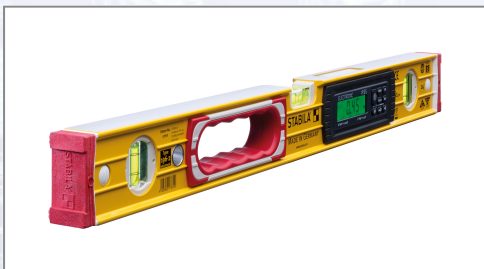

# Elektronik-Wasserwaage STABILA TECH 196 electronic IP 65

Elektronik-Wasserwaage mit zwei integrierten Elektronik-Modulen zur verzögerungsfreien Messwertermittlung von Neigungen, Gefällen und Winkeln. Optimal geschützt: wasser- und staubdicht nach Schutzklasse IP 65. Optimal ablesbare Digital-Displays, auf Knopfdruck beleuchtet. Digital-Anzeige dreht sich in Zielführung mit 3 verschiedenen Signaltönen zum schnellen Ausrichten von Bauteilen. Anzeige-Modi: °, %, mm/m, in/ft. - dezimal und als Bruch im Grad-Modus zwischen Umschlagposition. Referenzwinkel-Modus zum Übernehmen, Speichern und Übertragen eines Winkelmaßes auf andere Bauteile. Tastatursperre. Warnung beim Kippen der Wasserwaage in der zweiten Achse. Akustische Fein- (0,05 °) und Grobanzeige (0,1 °) wählbar. Rund 150 Stunden Betriebsdauer.

Art.Nr.	Beschreibung	Einheit
Z17670	Elektronik-Wasserwaage STABILA TECH 196 electronic IP 65, 61cm, mit Tasche	ST