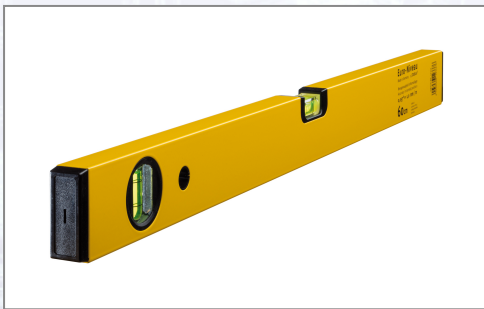

# Wasserwaage STABILA EURO-NIVEAU

Bauwasserwaage, leichtes Aluminiumprofil. Messgenauigkeit: 1,0 mm/m. Ausstattung: 1 Horizontal-Libelle, 1 Vertikallibelle.

Art.Nr.	Beschreibung	Einheit
Z10240	Wasserwaage STABILA EURO-NIVEAU 100cm	ST
Z10243	Wasserwaage STABILA EURO-NIVEAU 120cm	ST
Z12337	Wasserwaage STABILA EURO-NIVEAU 60cm	ST
Z12509	Wasserwaage STABILA EURO-NIVEAU 80cm	ST
Z14050	Wasserwaage STABILA EURO-NIVEAU 150cm	ST
Z14052	Wasserwaage STABILA EURO-NIVEAU 200cm	ST