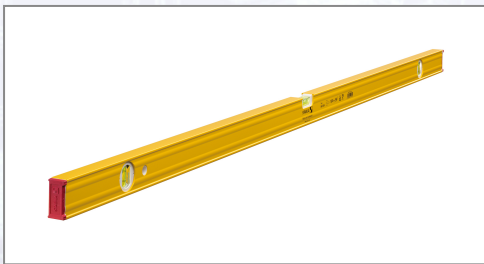

## Wasserwaage STABILA Type 80 AS-2

Verstärktes Aluminium-Rechteckprofil. Zwei Vertikal-Libellen ermöglichen ein schnelles Ablesen. Integrierte Rutsch-Stopper für einen festen Sitz beim Anzeichnen. STABILA Qualitätslibellen für optimale Ablesbarkeit - hochtransparentes, widerstandsfähiges Acrylglas. Zwei Messflächen - präzises Messen in allen Positionen. Beschichtete Messflächen schonen empfindliche Oberflächen. Ausstattung: 1 Horizontal-Libelle, 2 Vertikal-Libellen, 2 beschichtete Messflächen. Messgenauigkeit in Normalposition +/- 0,5 mm/m, in Umschlagposition +/- 0,75 mm/m.

Art.Nr.	Beschreibung	Einheit
Z19176	Wasserwaage STABILA Type 80 AS-2 200cm	ST
Z19174	Wasserwaage STABILA Type 80 AS-2 150cm	ST