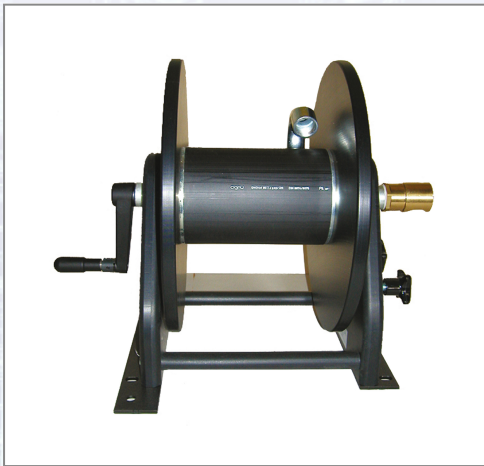

Kompressor-Schlauchtrommel Rotofix 25 K

Schlauchtrommel aus Kunststoff für leichteres Handling. Kurbelgriff lässt sich für Transport wegklappen. Leichte Trommel für leichte Montage. Rotofix passt auf alle Kompressoren, egal ob direkt angeschraubt oder mit Montageplatte. Material: PE (schwarz).

Art.Nr.	Beschreibung	Einheit
Z25K	Schlauchtrommel Rotofix 25 K leer	ST

Standorte / Kontakt

GRAZ

Lorencic GmbH Nfg. & Co KG
Puchstraße 208
8055 Graz

Tel.: +43 316 47 25 64-0
Fax: +43 316 47 25 64-77
graz@lorencic.at