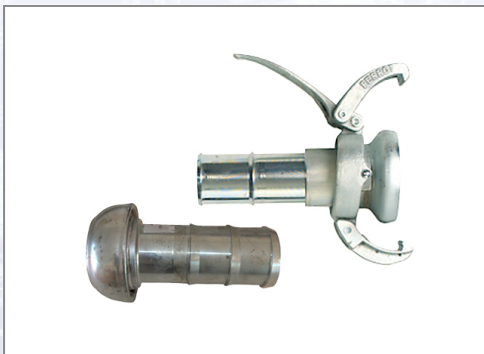

## Mörtelschlauch-Kupplung 70mm

Art.Nr.	Beschreibung	Einheit
Z211351X	Kupplung 70mm MT NW 65 ohne Dichtung	ST
Z211352X	Kupplung 70mm VT NW 65 ohne Dichtung	ST
Z4221200860X	Gummidichtung M60/65 82x12 EB mit O-Ring KTQ752003	ST