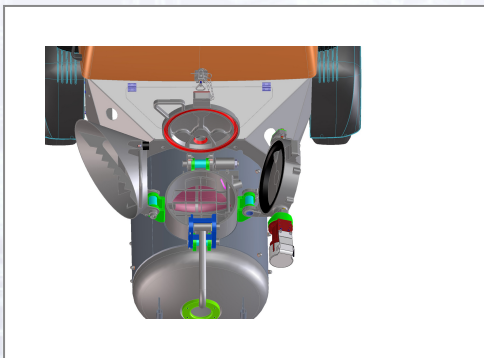

Silodeckel für Estrichboy DC 450

Art.Nr.	Beschreibung	Einheit
Z546865	Silodeckel m. Flanschanbau inkl. Knebelverschluss f. EB DC 450/DC 260 u. PM M740	ST

Standorte / Kontakt

GRAZ

Lorencic GmbH Nfg. & Co KG
Puchstraße 208
8055 Graz