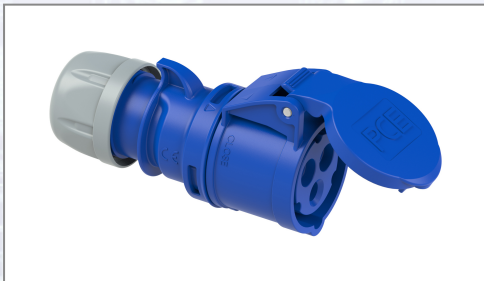

CEE-Kupplungssteckdose Caravan SHARK

IP 44 spritzwassergeschützt. IP 44 spritzwassergeschützt.

Art.Nr.	Beschreibung	Einheit
Z213-6	Kupplungssteckdose Caravan SHARK 16A 3p 230V IP44 blau VPE10	ST

Standorte / Kontakt