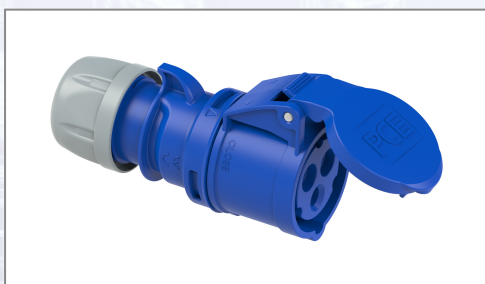

CEE-Kupplungssteckdose Caravan SHARK

IP 44 spritzwassergeschützt. IP 44 spritzwassergeschützt.

Art.Nr.	Beschreibung	Einheit
Z213-6	Kupplungssteckdose Caravan SHARK 16A 3p 230V IP44 blau VPE10	ST

Standorte / Kontakt