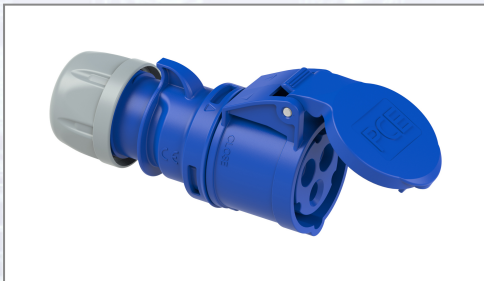

# CEE-Kupplungssteckdose Caravan SHARK

IP 44 spritzwassergeschützt. IP 44 spritzwassergeschützt.

| Art.Nr. | Beschreibung   | Einheit |
|---------|--|---------|
| Z213-6  | Kupplungssteckdose Caravan SHARK 16A 3p 230V IP44 blau VPE10 | ST      |