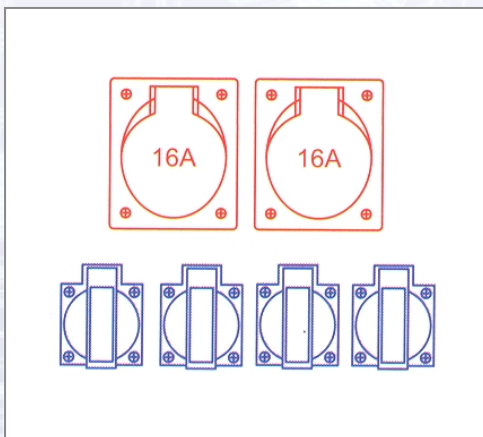

Kunststoffverteiler Imst 90300100

Eingang: 1 CEE-Gerätestecker 16 A 5p 400 V. Ausgang: 4 SSD 16 A 250 V ungesichert, 2 CEE-Dosen 16 A 5p 400 V ungesichert.

Art.Nr.	Beschreibung	Einheit
Z90300100	Kunststoffverteiler Imst MV 2x16/5 4xSSD GS16/5 ohne FI	ST