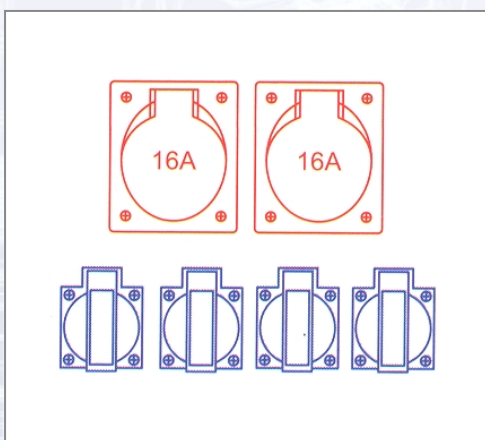

Kunststoffverteiler Imst 90300100

Eingang: 1 CEE-Gerätestecker 16 A 5p 400 V. Ausgang: 4 SSD 16 A 250 V ungesichert, 2 CEE-Dosen 16 A 5p 400 V ungesichert.

Art.Nr.	Beschreibung	Einheit
Z90300100	Kunststoffverteiler Imst MV 2x16/5 4xSSD GS16/5 ohne FI	ST