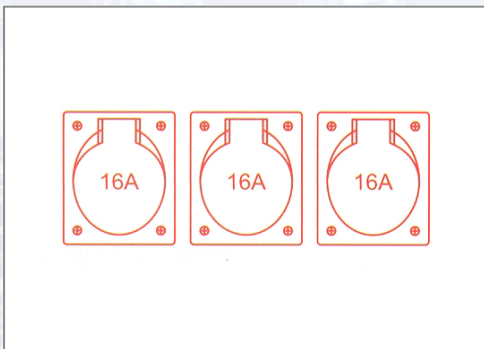

Kompakt-Kunststoffverteiler St. Anton

9430718

Eingang: 1,5 m H07RN-F 5G1,5 mit CEE-Stecker 16 A 5p 400 V.
Ausgang: 3 CEE-Dosen 16 A 5p 400 V.

Art.Nr.	Beschreibung	Einheit
Z9430718	Kompakt-Kunststoffverteiler St. Anton 3x5/16 1,5m Kabel 5G1,5	ST