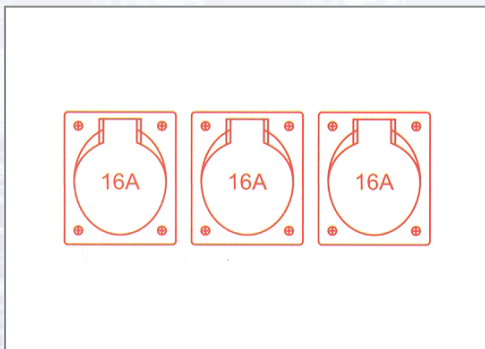

Kompakt-Kunststoffverteiler St. Anton

9430718

Eingang: 1,5 m H07RN-F 5G1,5 mit CEE-Stecker 16 A 5p 400 V.
Ausgang: 3 CEE-Dosen 16 A 5p 400 V.

Art.Nr.	Beschreibung	Einheit
Z9430718	Kompakt-Kunststoffverteiler St. Anton 3x5/16 1,5m Kabel 5G1,5	ST