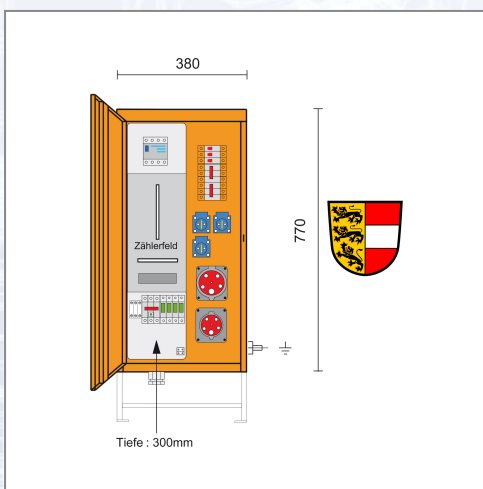

Baustromverteiler KÄRNTEN

- Anschlusssicherung: D02 Sicherungslasttrennschalter 35A mit nicht auswechselbaren Passeinsätzen, Anschlussquerschnitt: max. 16 mm² Cu - Zählerplatz: Wirkstromzählerschleife H07V-K 16 mm² 400 V AC - 1 FI 40 A/4/0,03 A (Typ A 40AT) über alle Ausgänge - 1 CEE-Steckdose 32 A 5p 400 V, abgesichert über 1 LS 32 A 3p C - 1 CEE-Steckdose 16 A 5p 400 V, abgesichert über 1 LS 16 A 3p C - 3 Schutzkontakt-Steckdosen 16 A 250 V IP 54, abgesichert über 3 LS 16 A 1p C - Farbe: RAL2000, ca. 25 kg, BxHxT: 380x770x300 mm ohne Untergestell.