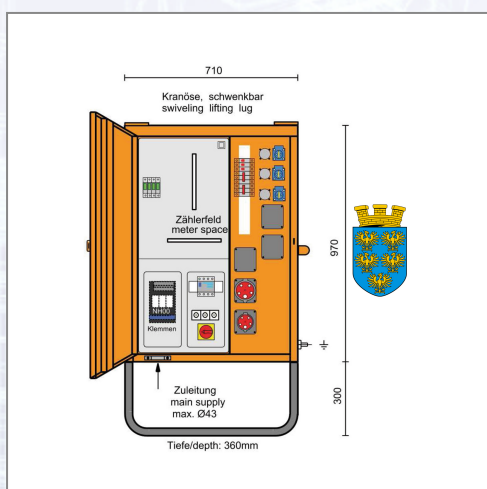

Baustromverteiler NIEDERÖSTERREICH

- Anschlussicherung: NH-Trenner Gr. 00, 63A, Anschlussquerschnitt: max. 50 mm² Al/Cu - Zählerplatz: Wirkstromzählerschleife H07V-K 16 mm² 400 V AC - Hauptsicherung: Lasttrennschalter mit Sicherung DIII 63 A - 1 FI 40 A/4/0,03 A (Typ A 40AT) über alle Ausgänge - 1 CEE-Steckdose 32 A 5p 400 V, abgesichert über 1 LS 32 A 3p C - 1 CEE-Steckdose 16 A 5p 400 V, abgesichert über 1 LS 16 A 3p C - 3 Schutzkontakt-Steckdosen 16 A 250 V IP 54, abgesichert über 3 LS 16 A 1p C - Farbe: RAL2000, ca. 58 kg, BxHxT: 710x1270x360 mm mit Untergestell.