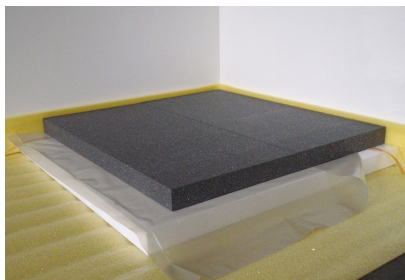

PE-Schaumfolie TD LORENCIC

Diese Folie hat eine gute Trittschalldämmung und nimmt nur geringste Mengen an Feuchtigkeit auf durch die geschlossenzellige Materialstruktur. Sie hat eine hohe Widerstandskraft gegen die meisten Lösungsmitteln. Wird verwendet bei: Altbausanierung, Fertighausbau, unter Parkettböden.

Art.Nr.	Beschreibung	Einheit
Z030100030	PE-Schaumfolie 3/1000mm 30lfm/Rll	ROL
Z030100050	PE-Schaumfolie 3/1000mm 50lfm/Rll	ROL
Z050100050	PE-Schaumfolie 5/1000mm 50lfm/Rll	ROL
Z050100100	PE-Schaumfolie 5/1000mm 100lfm/Rll	ROL
Z050150075	PE-Schaumfolie 5/1500mm 75lfm/Rll	ROL
Z050150100	PE-Schaumfolie 5/1500mm 100lfm/Rll	ROL
Z100130050	PE-Schaumfolie 10/1300mm 50lfm/Rll	ROL