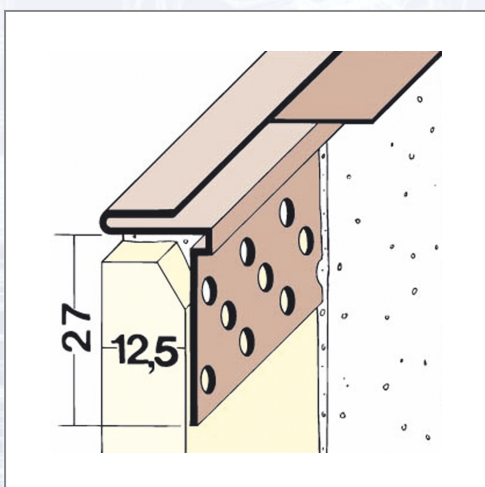

Abschlussprofil PVC PROTEKTOR 3766

PVC-Abschlussprofil für GK-Platten mit herausziehbarem Abdeckstreifen. Durch S-Form des PVC-Profiles erhält man einen elastischen Anschluss an angrenzende Bauteile (z.B. Decken).