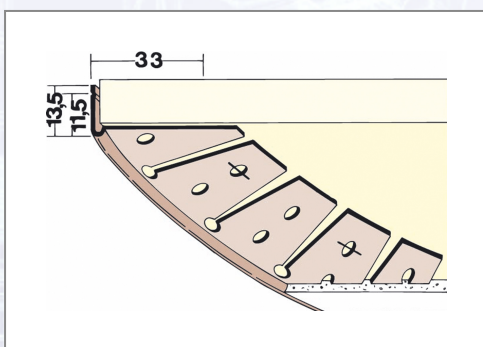

Abschlussprofil PVC PROTEKTOR 3768

Einseitig angeschnittenes PVC-Abschlussprofil zur Herstellung von Schattenfugen im Deckenbereich bei gebogenen Wänden. Das Profil sollte zusätzlich mit geeigneten Klammern befestigt werden, um eine Rückstellung zu vermeiden.

Art.Nr.	Beschreibung	Einheit
Z43768300	Abschlussprofil PVC 3768 3,00lfm/Sta 20Sta/Kart 182Kart/Pal	M

Standorte / Kontakt

GRAZ

Lorencic GmbH Nfg. & Co KG
Puchstraße 208
8055 Graz

Tel.: +43 316 47 25 64-0
Fax: +43 316 47 25 64-77
graz@lorencic.at