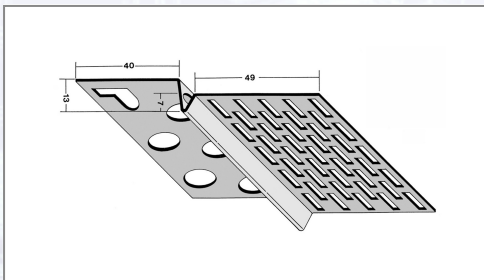

Dachbelüftungsprofil PROTEKTOR 9224

Abschlussprofil aus Aluminium mit weißer Grundbeschichtung für Anschlüsse gegen Dachverschalungen zwischen den Sparren. Zur Montage auf der Dämmung. Lüftungsquerschnitt: 207 cm²/lfm.

Art.Nr.	Beschreibung	Einheit
Z49224250	Dachbelüftungsprofil 9224 13mm 2,50lfm/Sta 20Sta/Bd 70Bd/Pal	M

Standorte / Kontakt

GRAZ

Lorencic GmbH Nfg. & Co KG
Puchstraße 208
8055 Graz

Tel.: +43 316 47 25 64-0
Fax: +43 316 47 25 64-77
graz@lorencic.at