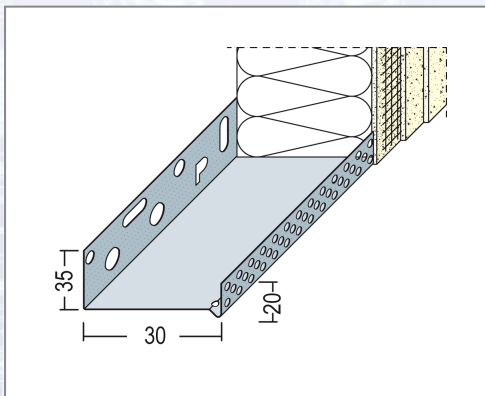

Sockeltrogprofile Alu für Fläche PROTEKTOR

Sockelprofile in Trogform für WDV-Systeme, abgestimmt auf verschiedene Dämmstoffdicken.

Art.Nr.	Beschreibung	Einheit
Z490603	Sockeltrogprofil WDVS Alu 30mm 90603 (9143) 2,50lfm/Sta, 10Sta/Bd, 120Bd/Pal	M
Z490604	Sockeltrogprofil WDVS Alu 40mm 90604 (9144) 2,50lfm/Sta, 10Sta/Bd, 96Bd/Pal	M
Z490605	Sockeltrogprofil WDVS Alu 50mm 90605 (9145) 2,50lfm/Sta, 10Sta/Bd, 90Bd/Pal	M
Z490606	Sockeltrogprofil WDVS Alu 60mm 90606 (9146) 2,50lfm/Sta, 10Sta/Bd, 91Bd/Pal	M
Z490607	Sockeltrogprofil WDVS Alu 70mm 90607 (9147) 2,50lfm/Sta, 10Sta/Bd, 84Bd/Pal	M
Z490608	Sockeltrogprofil WDVS Alu 80mm 90608 (9148) 2,50lfm/Sta, 10Sta/Bd, 66Bd/Pal	M
Z490609	Sockeltrogprofil WDVS Alu 90mm 90609 (9149) 2,50lfm/Sta, 10Sta/Bd, 60Bd/Pal	M

11/2024

Z490810	Sockeltrogprofil WDVS Alu 100mm 90810 (9150) 2,50lfm/Sta, 10Sta/Bd, 54Bd/Pal	M
Z490812	Sockeltrogprofil WDVS Alu 120mm 90812 (9212) 2,50lfm/Sta, 6Sta/Bd, 60Bd/Pal	M
Z490814	Sockeltrogprofil WDVS Alu 140mm 90814 (9213) 2,50lfm/Sta, 6Sta/Bd, 56Bd/Pal	M
Z490816	Sockeltrogprofil WDVS Alu 160mm 90816 (9214) 2,50lfm/Sta, 6Sta/Bd, 56Bd/Pal	M
Z490818	Sockeltrogprofil WDVS Alu 180mm 90818 (9216) 2,50lfm/Sta, 6Sta/Bd, 42Bd/Pal	M
Z490820	Sockeltrogprofil WDVS Alu 200mm 90820 (9218) 2,50lfm/Sta, 6Sta/Bd, 39Bd/Pal	M
Z491022	Sockeltrogprofil WDVS Alu 220mm 91022 2,50lfm/Sta, 6Sta/Bd, 36Bd/Pal	M