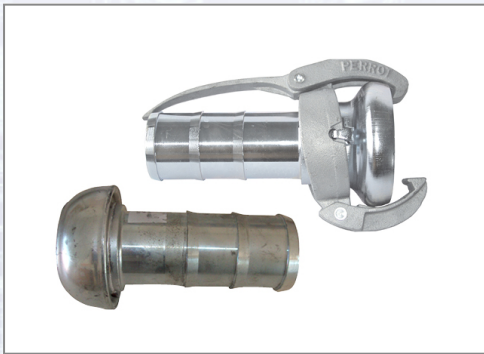

Mörtelschlauch-Kupplung mit Schlauchtülle

Becher aus Stahl, Hebelwerk und Ring Temperguss, galvanisch verzinkt ohne Gummiring. Becher aus Stahl, Hebelwerk und Ring Temperguss, galvanisch verzinkt ohne Gummiring.

Art.Nr.	Beschreibung	Einheit
Z7171600000X	Mörtelschlauch-Kupplung KVS 70x60mm - Vaterteil mit Schlauchtülle	ST
Z7172600000X	Mörtelschlauch-Kupplung KMS 70x60mm TG - Mutterteil mit Schlauchtülle und Dichtung	ST
Z4221200860X	Gummidichtung M60/65 82x12 EB mit O-Ring KTQ752003	ST