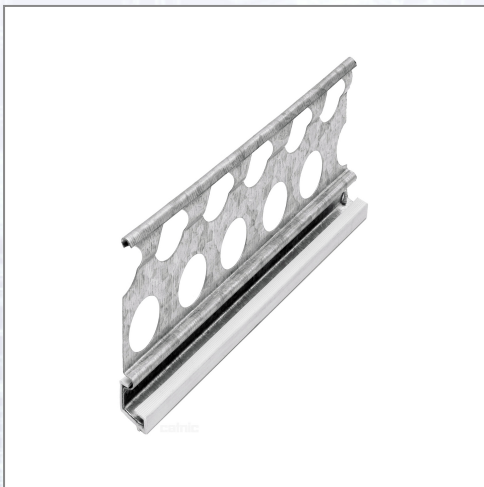

Sockelputzprofile LORENCIC

Putzprofile zur Herstellung exakter Abschlüsse und Sockelausbildungen. Ein weißer PVC-Überzug mit Tropfkante schützt vor Abrieb und Korrosion.

Art.Nr.	Beschreibung	Einheit
Z41227300LO	Sockelputzprofil 10mm 3,0lfm/Sta 25Sta/Bd 60Bd/Pal	M
Z41225300LO	Sockelputzprofil 14mm 3,0lfm/Sta 25Sta/Bd 60Bd/Pal	M
Z41229300LO	Sockelputzprofil 20mm 3,0lfm/Sta 25Sta/Bd 60Bd/Pal	M