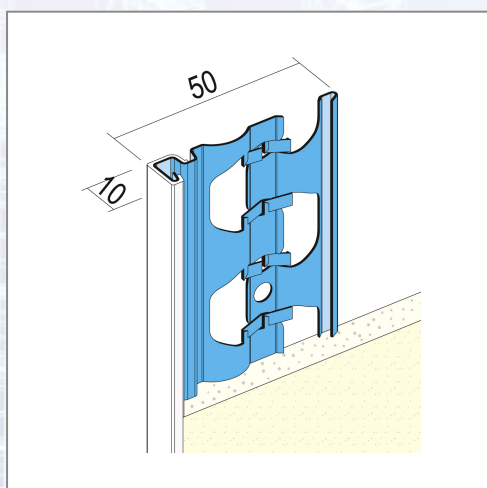

Putzabschlussprofile PROTEKTOR 1222, 1223, 1224

Profile zur Herstellung exakter
Putzabschlüsse/Sockelausbildung. Schlagzähe PVC-Überzüge
schützen vor Abrieb und Korrosion.

Art.Nr.	Beschreibung	Einheit
Z41222300	Putzabschlussprofil 1222 20mm 3,0lfm/Sta, 25Sta/Bd, 42Bd/Pal	M
Z41224300	Putzabschlussprofil 1224 10mm 3,0lfm/Sta, 25Sta/Bd, 50Bd/Pal	M
Z41223300	Putzabschlussprofil 1223 14mm 3,0lfm/Sta, 25Sta/Bd, 49Bd/Pal	M