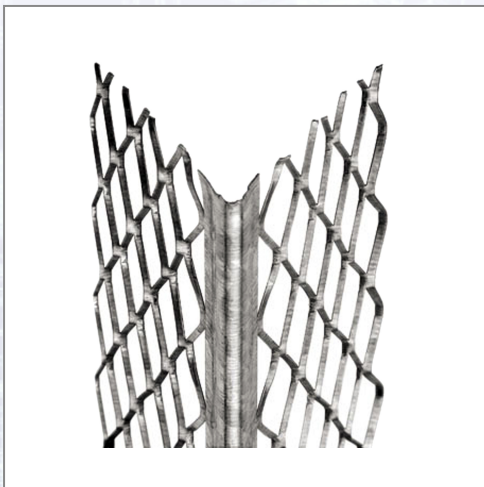

## Kantenprofile LORENCIC Außenputz

Außenputzprofile mit hoher Zinkauflage zur Einbettung in den Grundputz.

Art.Nr.	Beschreibung	Einheit
Z41043250LO	Kantenprofil Außenputz 90° 2,50lfm/Sta 15Sta/Bd 96Bd/Pal	M
Z41043300LO	Kantenprofil Außenputz 90° 3,00lfm/Sta 15Sta/Bd 96Bd/Pal	M