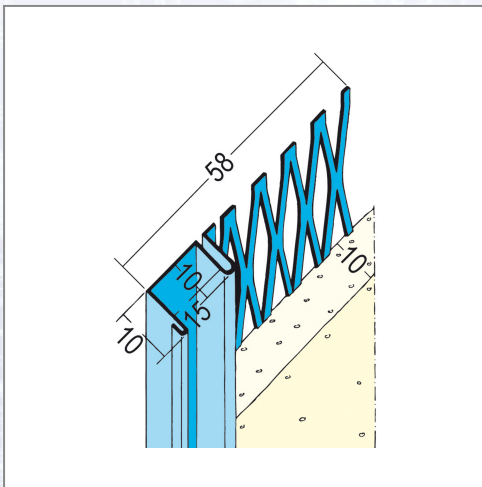

Putzanschlussprofil PROTEKTOR 1312

Profile zur Herstellung von Schattenfugen zB an Holzblockzargen und Fachwerk etc. Profil mit vorhandener 15 mm breiter Schattenfuge.

Art.Nr.	Beschreibung	Einheit
Z41312300	Putzanschlussprofil 1312 10mm mit Schattenfuge 3,0lfm/Sta 15Sta/Kart, 47Kart/Pal	M