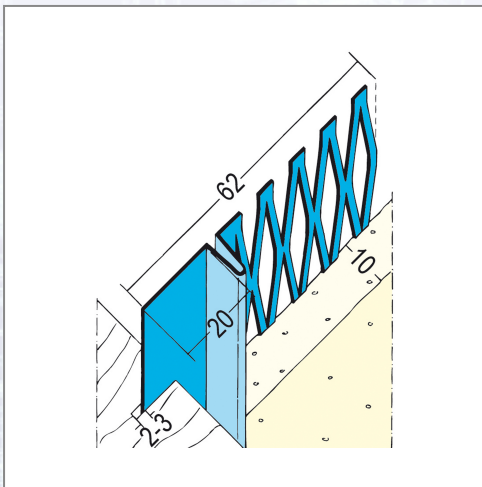

Putzanschlussprofil PROTEKTOR 1306

Profile zur Herstellung von Schattenfugen zB an Holzblockzargen und Fachwerk etc. Anschlussprofil aus verzinktem Stahl mit Schattenfuge 20 mm für den Innenputz.

Art.Nr.	Beschreibung	Einheit
Z41306300	Putzanschlussprofil 1306 10mm 3,0lfm/Sta, 15Sta/Kart, 47Kart/Pal	M