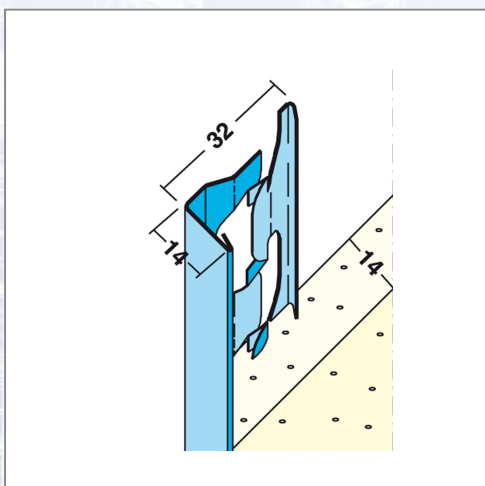

Putzabschlussprofil PROTEKTOR 1210

Innenputz

Profile zur Herstellung exakter Putzabschlüsse aus verzinktem Stahlblech.

Art.Nr.	Beschreibung	Einheit
Z41210250	Putzabschlussprofil 1210 14mm 2,5lfm/Sta 25Sta/Bd, 80Bd/Pal	M
Z41210300	Putzabschlussprofil 1210 14mm 3,0lfm/Sta 25Sta/Bd, 80Bd/Pal	M