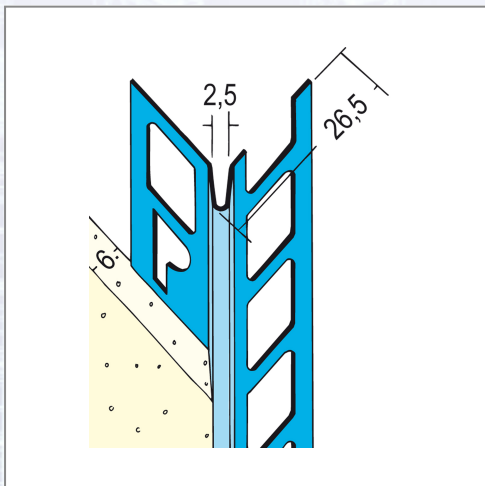

Kantenprofil PROTEKTOR 1084

Innenputz

Kantenprofil aus verzinktem Stahl, für Dünnlagenputze ab 6 mm im Innenbereich.

Art.Nr.	Beschreibung	Einheit
Z41084250	Kantenprofil 1084 Innenputz 2,5lfm/Sta, 25Sta/Bd, 77Bd/Pal, Stahl verzinkt	M